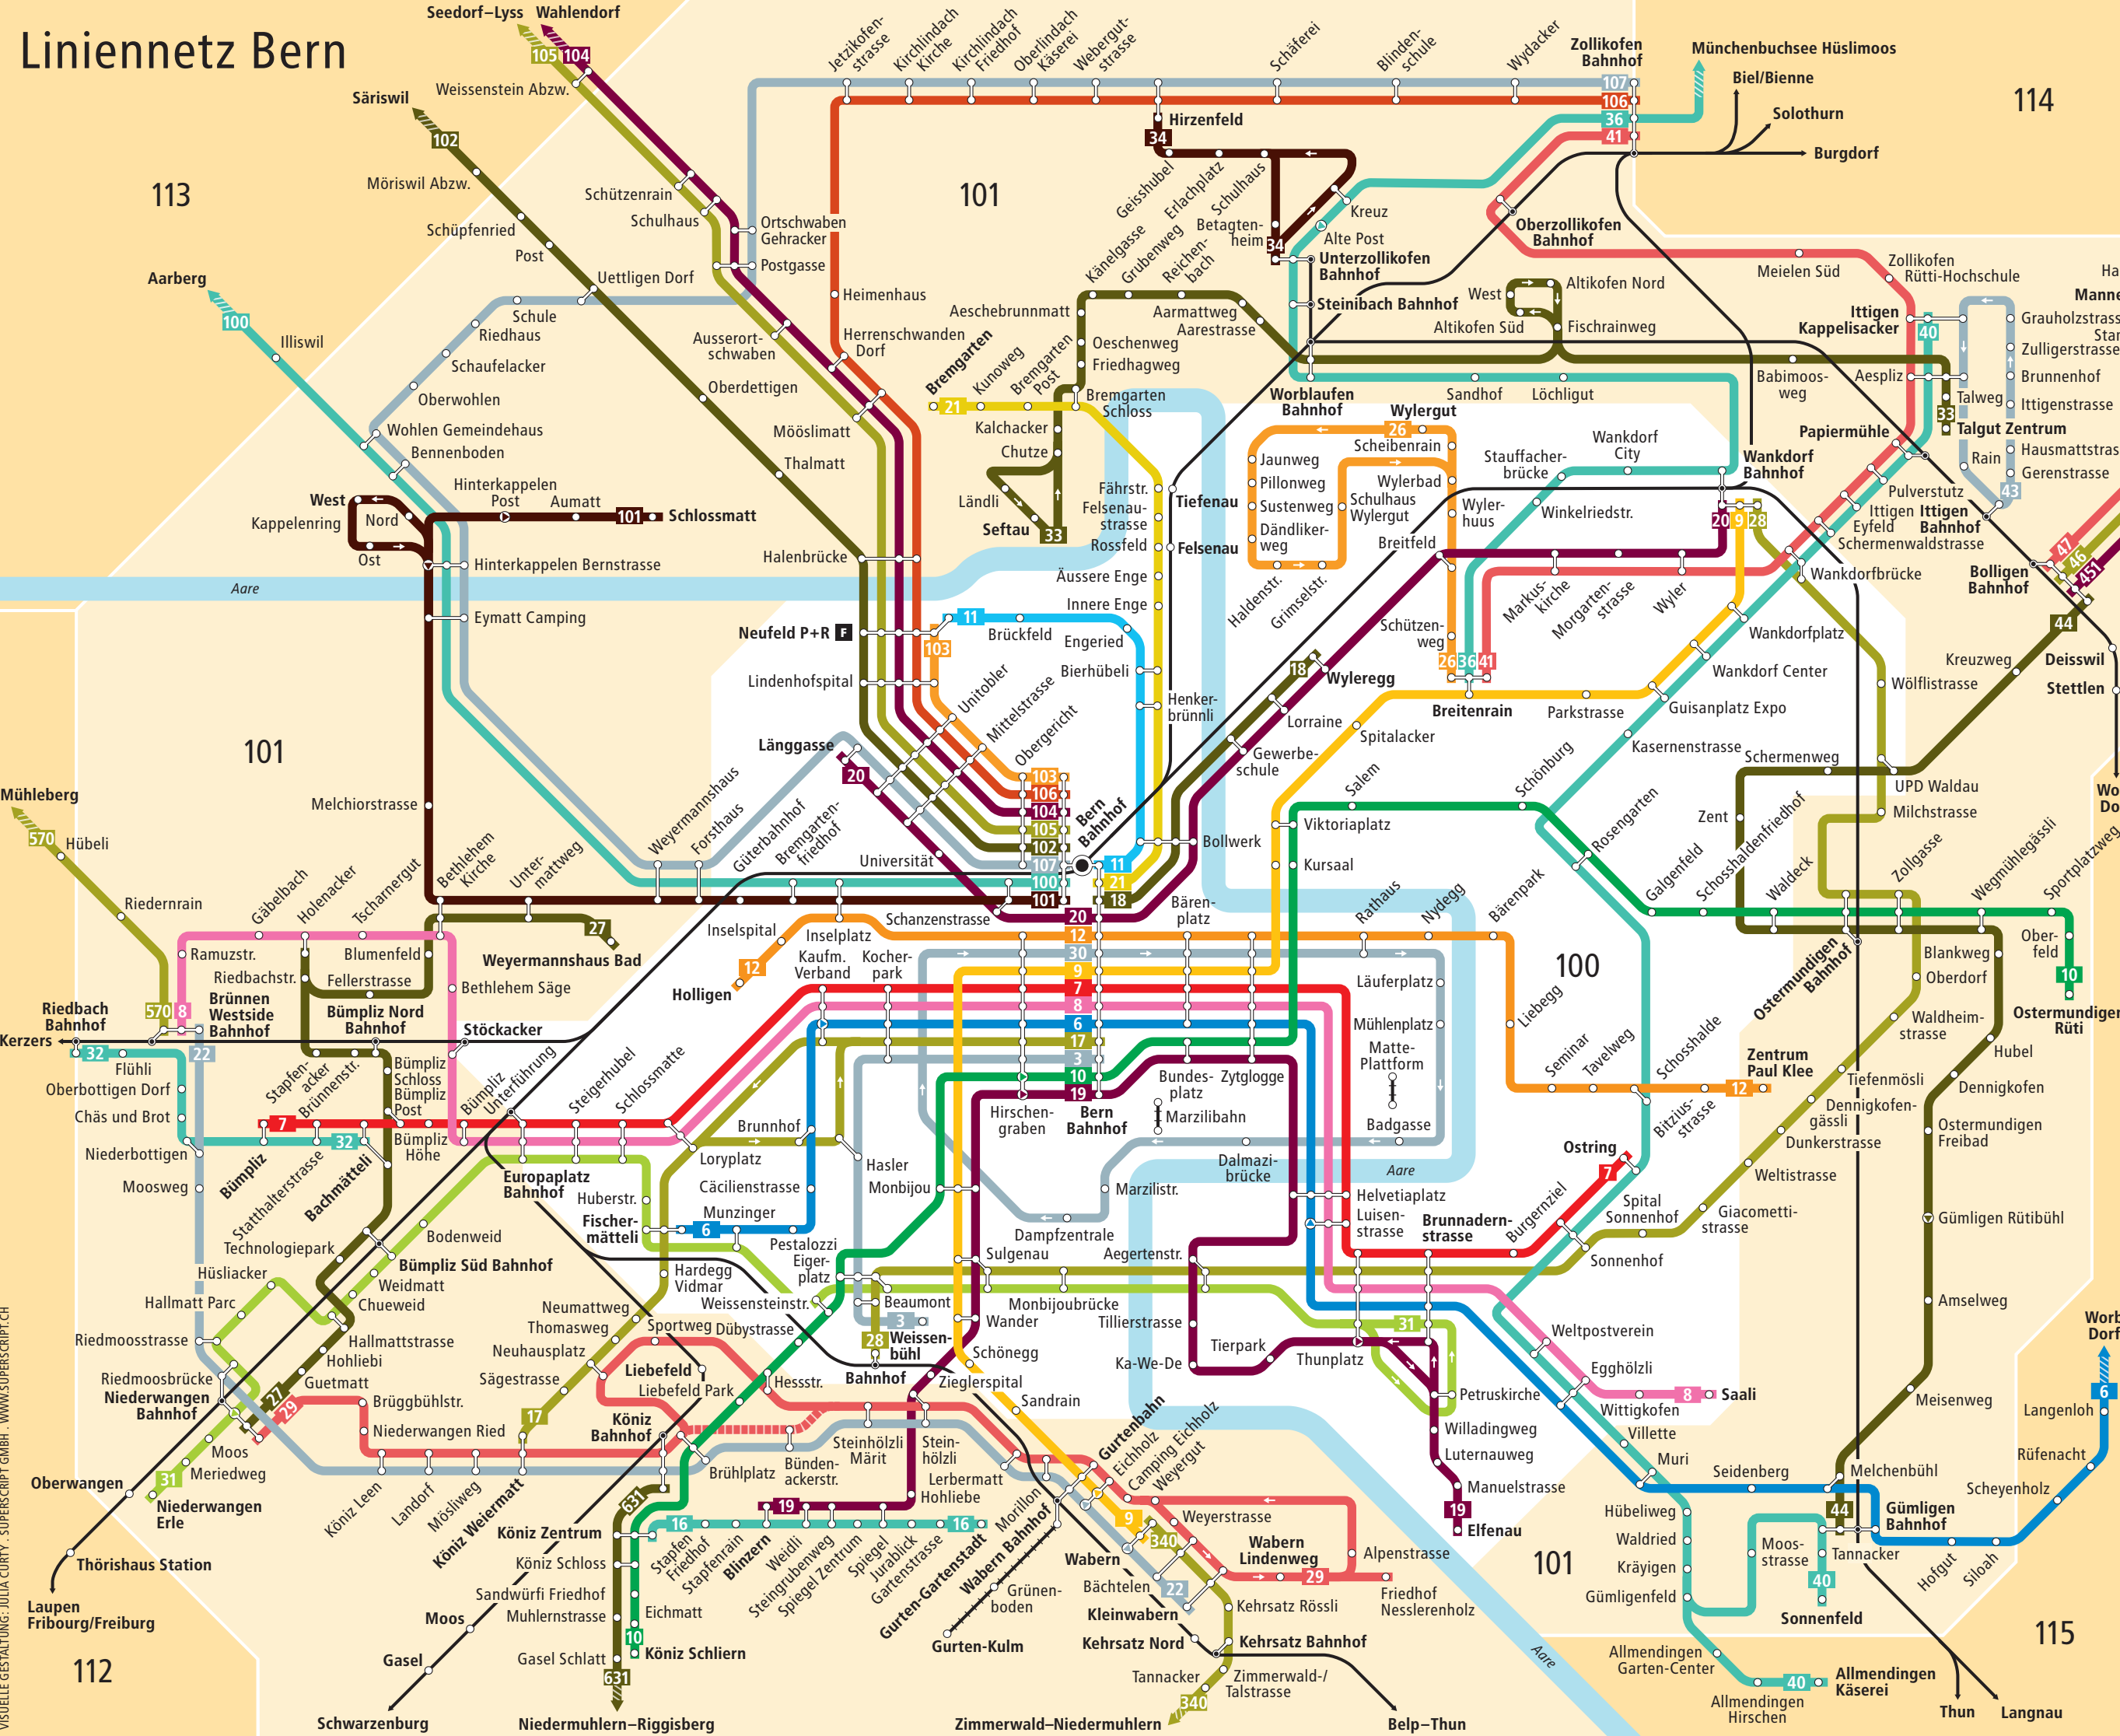

Linienetz Bern

114

113

101

101

Zeichenerklärung

- 100** Tarifzone
- Bus fährt in angegebener Richtung
- zeitweise verkehrende Buslinie
- Bus hält nur in angegebener Richtung
- Richtungsanzeige. Linienende liegt ausserhalb des Plans. Infos zu den Tarifzonen entnehmen Sie dem Libero-Zonenplan.
- nur Abo und Tageskarte gültig
- Bahnstrecke
- F** Fernbus